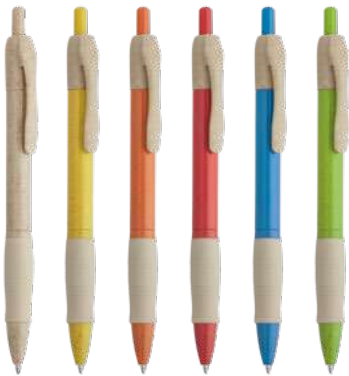

29 03 31 60 242 114

8032 Hana

Penna in fibra di grano e ABS con impugnatura confortevole. Inchiostro blu.

14,5 x Ø1,00 cm 50 1000
A(4)