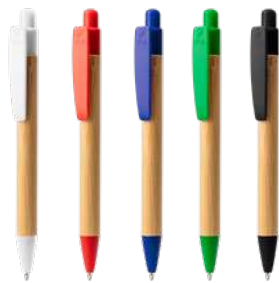

8080 **Gildon**

Penna a sfera con corpo in bambù e PLA.
Inchiostro blu.

14 x Ø1,00 cm

50

1000

B(4), L1