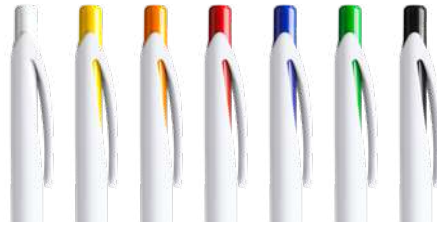

01 03 31 60 05 226 02

8099 **Citix**

Penna a sfera con pulsante abbinato e punta in finitura bicolore. Inchiostro blu.

14 x Ø1,10 cm 50 1000
 A(4)

NEW CITIX

new.