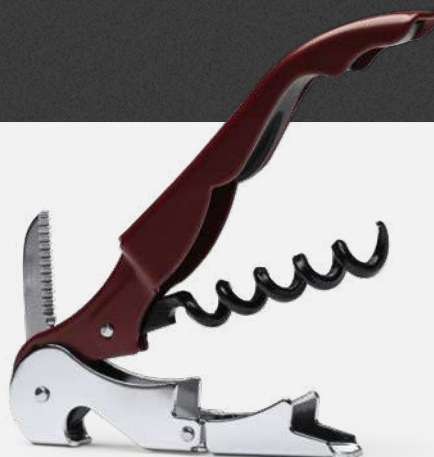

NATURAL CORK

4091 Venet

Set da vino con accessori in acciaio inox, cavatappi a 2 tempi con tagliacapsule, contagocce, dosatore e tappo. Presentato in una custodia in sughero naturale con interno imbottito. Presentazione in scatola ecologica.

4,2 x Ø14,90 cm 1 20

G(1), L2

WINE LOVERS

new.

4112 Malbec

Set da vino con accessori in acciaio inossidabile, cavatappi con taglia capsule, apribottiglie, tappo e dispenser. Presentato in una scatola di metallo con interno imbottito. Presentazione in scatola ecologica.

18 x 4 x 11 cm 1 20

G(1), L2

01

116

02

4075 Merlot

Apribottiglie dal design classico in acciaio inox con cavatappi e tagliarino. Confezione in scatola bianca.

12 x 2,1 x 1,3 cm 10 200

E(1), L1