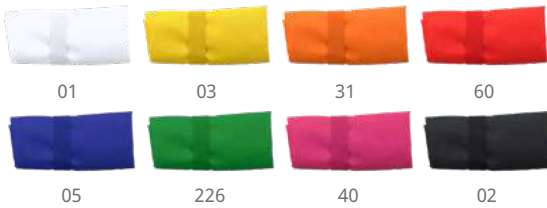

F(1)

7522 Toco

Borsa della spesa pieghevole in morbido poliester 190T cucito. Include pratico elastico per piegatura.

42,5 x 38 x 7 cm 20 400

E(1), G(1), H(1), R

7549 Pantala

Borsa della spesa pieghevole in morbido poliester riciclato 210T. Pratica tasca pieghevole inclusa.