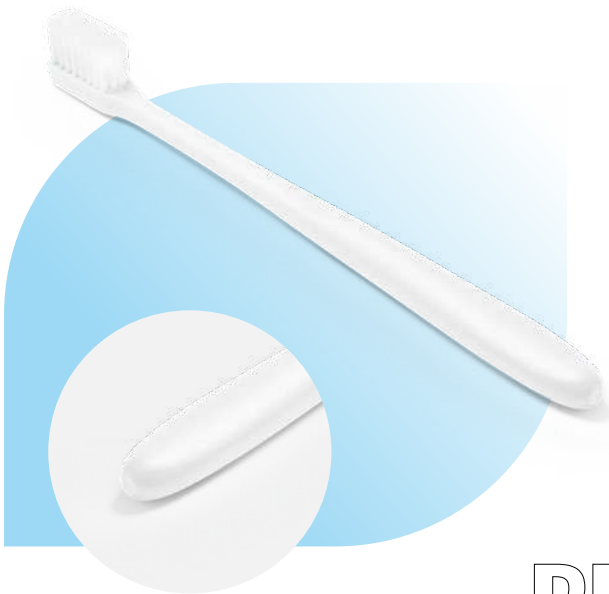

01

60

05

226

9945 **Kora**

Spazzolino da denti con corpo in PLA. Setole bianche di morbida durezza. Confezione in scatola ecologica.

18,4 x 1,6 x 1,4 cm

100

600

C(1)

9923 **Fresh**

Spazzolino da denti linea ECO in bambù, con setole di plastica bianca. Setole morbide. Bambù senza additivi BPA, biodegradabile al 100%. Presentazione in scatola di cartone kraft.

17,5 x 1,6 x 1,3 cm

50

400

C(4), L1

BIO DEGRA DABLE