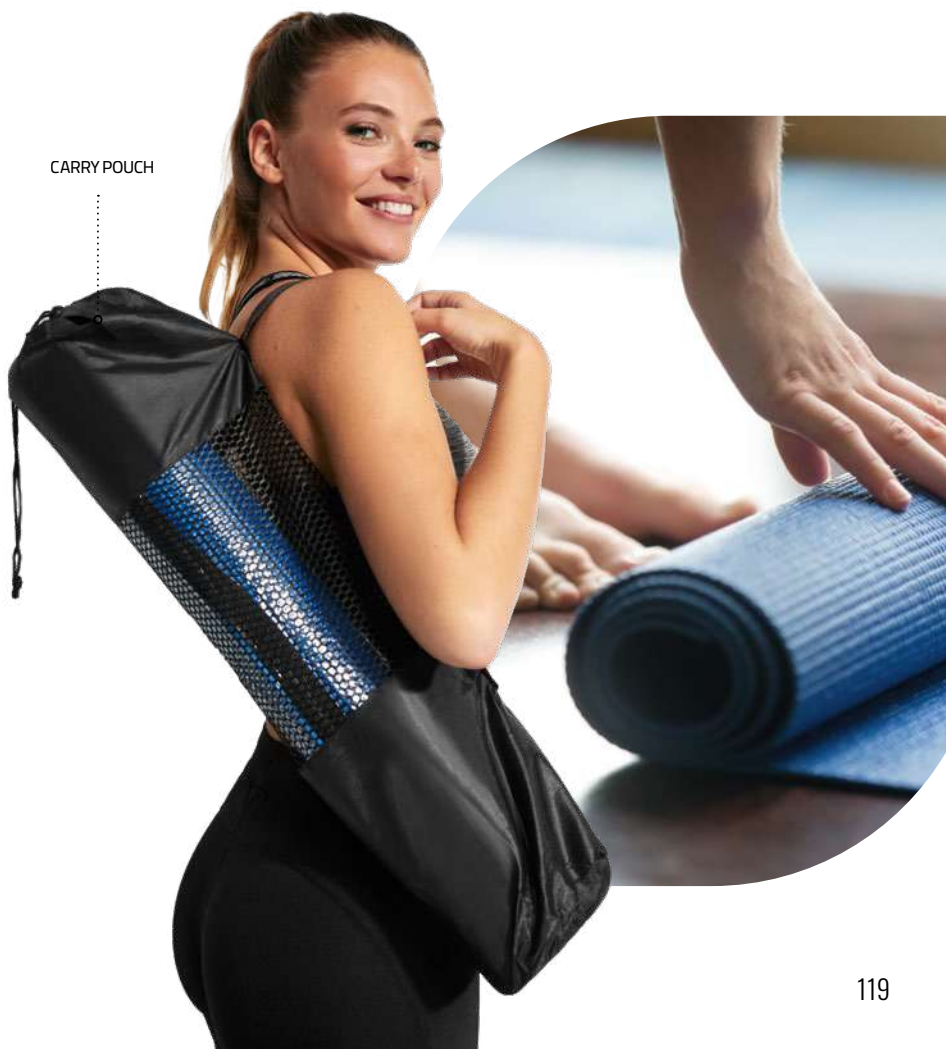

SOFT

MEDIUM

HARD

3LEVELS

7097 Emon

Set di bande elastiche per il fitness con diversi livelli di resistenza. Rivestimento in poliestere.

9 x 21 cm

20

100

E(1), N(8)

HIGH INTENSITY

YOGA LOVERS

60

05

02

CARRY POUCH

7102 Chakra

Tappetino leggero da yoga con pratica borsa per il trasporto. Resistente e aderente al suolo.

180 x 60 cm

1

20

G(1), K(1)