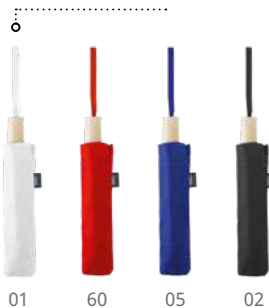

100% RECYCLED POLYESTER

SUBLIMATION

5610 **Khasi**

Ombrello pieghevole con fodera in tinta. Canna, aste in nero. Manico in legno naturale. Chiusura con velcro in tinta e apertura manuale.

27,5 x Ø5,80 cm

1

50

G(1), N(8), L2