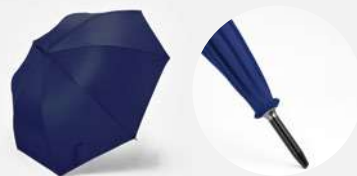

5609 Harul

Ombrello XL con manico, canna e finitura in nero. Aste lunghe in fibra di vetro. Pulsante di apertura automatica. Impugnatura dritta in gomma EVA. Chiusura in tinta con il tessuto dell'ombrello.

98 x Ø130,00 cm 1 25

G(1), N(8), R